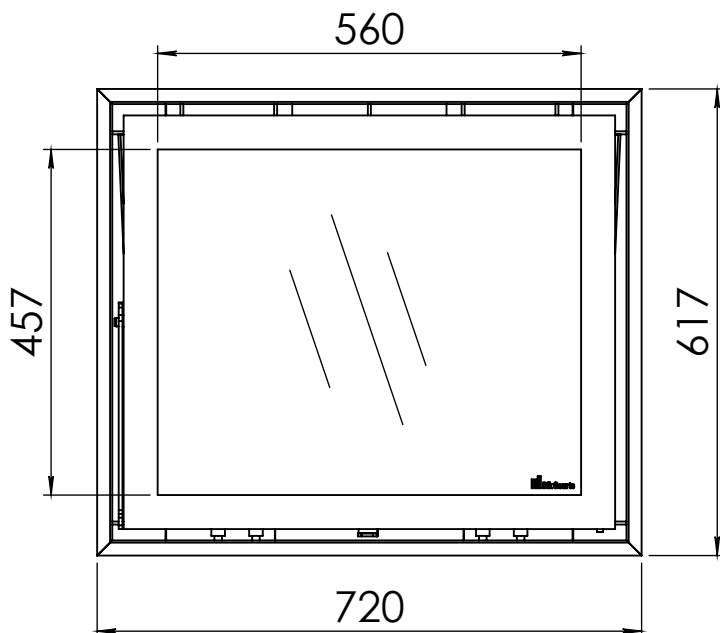

Kachel  
Type **Instyle 700 EA + Modern line**

Eenheid  
Units mm

Datum  
Date 21-10-13

[www.geurts.nl](http://www.geurts.nl)

Wijzigingen voorbehouden.  
Subject to changes.

Gebruik uitsluitend na schriftelijke toestemming Dik Geurts Haardkachels.  
Usage only after written consent of Dik Geurts Haardkachels.

Kachel  
Type

**Instyle 700 EA + Slim line**

Eenheid  
Units mm

Datum  
Date 21-10-13

[www.geurts.nl](http://www.geurts.nl)

Wijzigingen voorbehouden.  
Subject to changes.

Gebruik uitsluitend na schriftelijke toestemming Dik Geurts Haardkachels.  
Usage only after written consent of Dik Geurts Haardkachels.

Kachel  
Type

**Instyle 700 EA + Built in frame**

Einheid  
Units mm

Datum  
Date 21-10-13

[www.geurts.nl](http://www.geurts.nl)

Wijzigingen voorbehouden.  
Subject to changes.

Gebruik uitsluitend na schriftelijke toestemming Dik Geurts Haardkachels.  
Usage only after written consent of Dik Geurts Haardkachels.