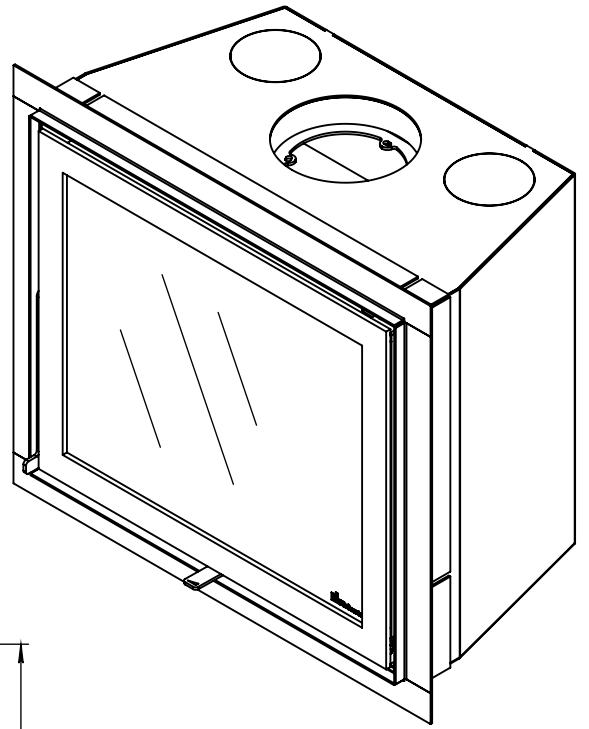

Kachel  
Type

**Instyle 700 EA + Slim line**

Eenheid  
Units mm

Datum  
Date 21-10-13

[www.geurts.nl](http://www.geurts.nl)

Wijzigingen voorbehouden.  
Subject to changes.

Gebruik uitsluitend na schriftelijke toestemming Dik Geurts Haardkachels.  
Usage only after written consent of Dik Geurts Haardkachels.

Kachel  
Type

**Instyle 700 EA + Built in frame**

Einheid  
Units mm

Datum  
Date 21-10-13

[www.geurts.nl](http://www.geurts.nl)

Wijzigingen voorbehouden.  
Subject to changes.

Gebruik uitsluitend na schriftelijke toestemming Dik Geurts Haardkachels.  
Usage only after written consent of Dik Geurts Haardkachels.