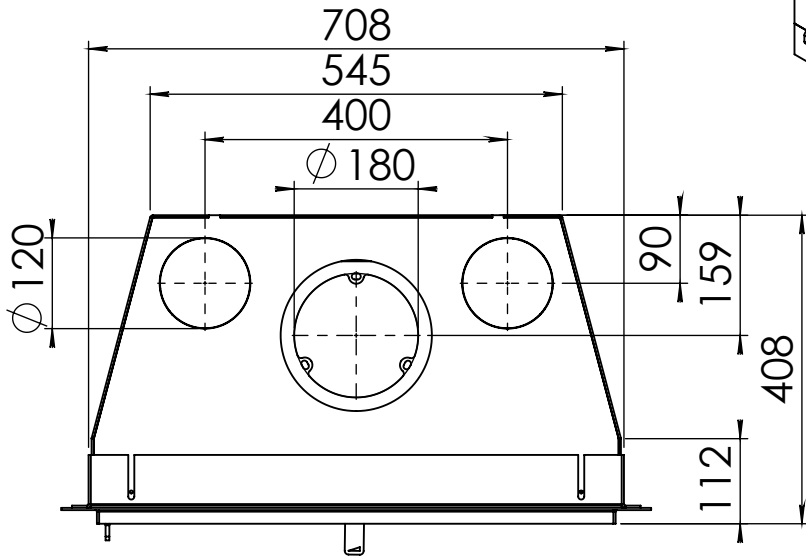

Kachel  
Type **Instyle 700 EA + Modern line**

Eenheid  
Units mm

Datum  
Date 21-10-13

[www.geurts.nl](http://www.geurts.nl)

Wijzigingen voorbehouden.  
Subject to changes.

Gebruik uitsluitend na schriftelijke toestemming Dik Geurts Haardkachels.  
Usage only after written consent of Dik Geurts Haardkachels.

Kachel  
Type

**Instyle 700 EA + Slim line**

Eenheid  
Units mm

Datum  
Date 21-10-13

[www.geurts.nl](http://www.geurts.nl)

Wijzigingen voorbehouden.  
Subject to changes.

Gebruik uitsluitend na schriftelijke toestemming Dik Geurts Haardkachels.  
Usage only after written consent of Dik Geurts Haardkachels.

Kachel  
Type

**Instyle 700 EA + Built in frame**

Einheid  
Units mm

Datum  
Date 21-10-13

[www.geurts.nl](http://www.geurts.nl)

Wijzigingen voorbehouden.  
Subject to changes.

Gebruik uitsluitend na schriftelijke toestemming Dik Geurts Haardkachels.  
Usage only after written consent of Dik Geurts Haardkachels.