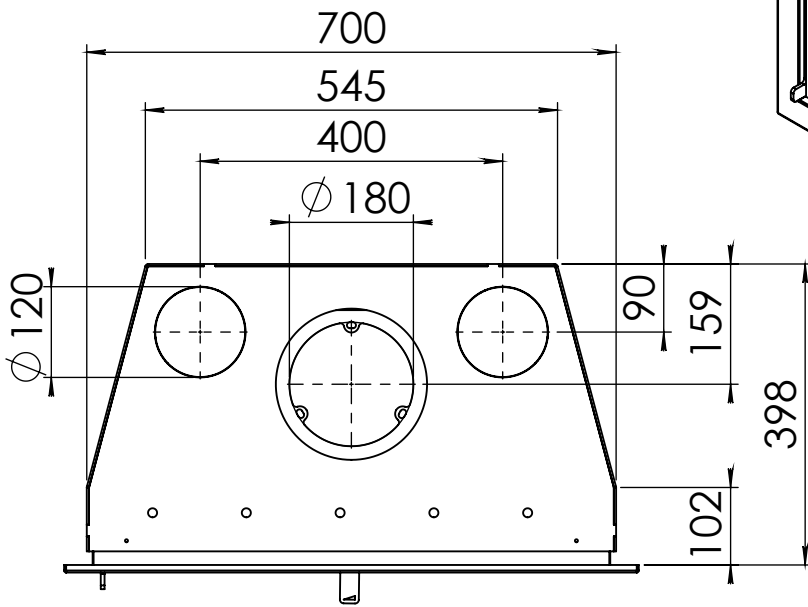

Kachel Type **Instyle 700 EA + Classic line 4S**

Eenheid Units mm

Datum Date 12-12-13

[www.geurts.nl](http://www.geurts.nl)

Wijzigingen voorbehouden. Subject to changes.

Gebruik uitsluitend na schriftelijke toestemming Dik Geurts Haardkachels. Usage only after written consent of Dik Geurts Haardkachels.

Kachel  
Type **Instyle 700 EA + Modern line**

Eenheid  
Units mm

Datum  
Date 21-10-13

[www.geurts.nl](http://www.geurts.nl)

Wijzigingen voorbehouden.  
Subject to changes.

Gebruik uitsluitend na schriftelijke toestemming Dik Geurts Haardkachels.  
Usage only after written consent of Dik Geurts Haardkachels.

Kachel  
Type

**Instyle 700 EA + Slim line**

Eenheid  
Units mm

Datum  
Date 21-10-13

[www.geurts.nl](http://www.geurts.nl)

Wijzigingen voorbehouden.  
Subject to changes.

Gebruik uitsluitend na schriftelijke toestemming Dik Geurts Haardkachels.  
Usage only after written consent of Dik Geurts Haardkachels.

Kachel  
Type

**Instyle 700 EA + Built in frame**

Einheid  
Units mm

Datum  
Date 21-10-13

[www.geurts.nl](http://www.geurts.nl)

Wijzigingen voorbehouden.  
Subject to changes.

Gebruik uitsluitend na schriftelijke toestemming Dik Geurts Haardkachels.  
Usage only after written consent of Dik Geurts Haardkachels.