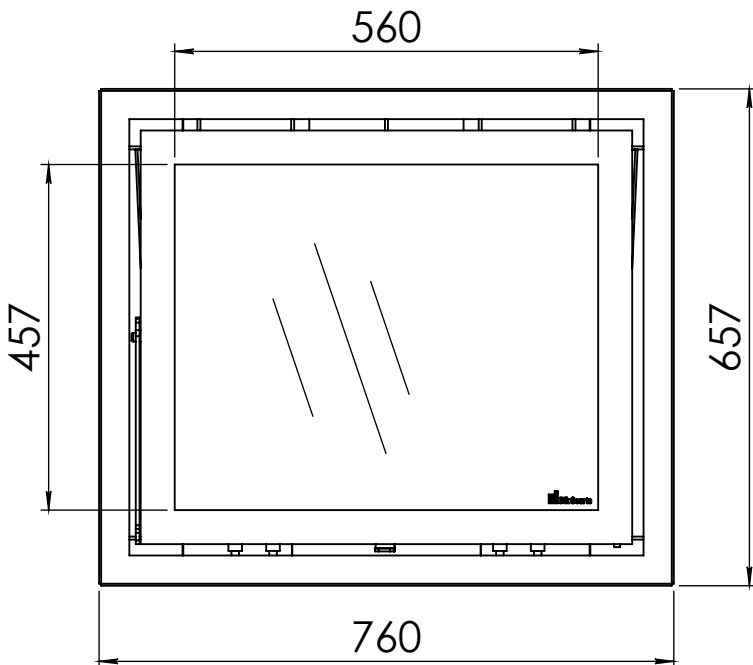

Kachel Type **Instyle 700 EA + Classic line 4S**

Eenheid Units mm

Datum Date 12-12-13

[www.geurts.nl](http://www.geurts.nl)

Wijzigingen voorbehouden. Subject to changes.

Gebruik uitsluitend na schriftelijke toestemming Dik Geurts Haardkachels. Usage only after written consent of Dik Geurts Haardkachels.

Kachel  
Type **Instyle 700 EA + Modern line**

Eenheid  
Units mm

Datum  
Date 21-10-13

[www.geurts.nl](http://www.geurts.nl)

Wijzigingen voorbehouden.  
Subject to changes.

Gebruik uitsluitend na schriftelijke toestemming Dik Geurts Haardkachels.  
Usage only after written consent of Dik Geurts Haardkachels.

Kachel  
Type

**Instyle 700 EA + Slim line**

Eenheid  
Units mm

Datum  
Date 21-10-13

[www.geurts.nl](http://www.geurts.nl)

Wijzigingen voorbehouden.  
Subject to changes.

Gebruik uitsluitend na schriftelijke toestemming Dik Geurts Haardkachels.  
Usage only after written consent of Dik Geurts Haardkachels.

Kachel  
Type

**Instyle 700 EA + Built in frame**

Einheid  
Units mm

Datum  
Date 21-10-13

[www.geurts.nl](http://www.geurts.nl)

Wijzigingen voorbehouden.  
Subject to changes.

Gebruik uitsluitend na schriftelijke toestemming Dik Geurts Haardkachels.  
Usage only after written consent of Dik Geurts Haardkachels.