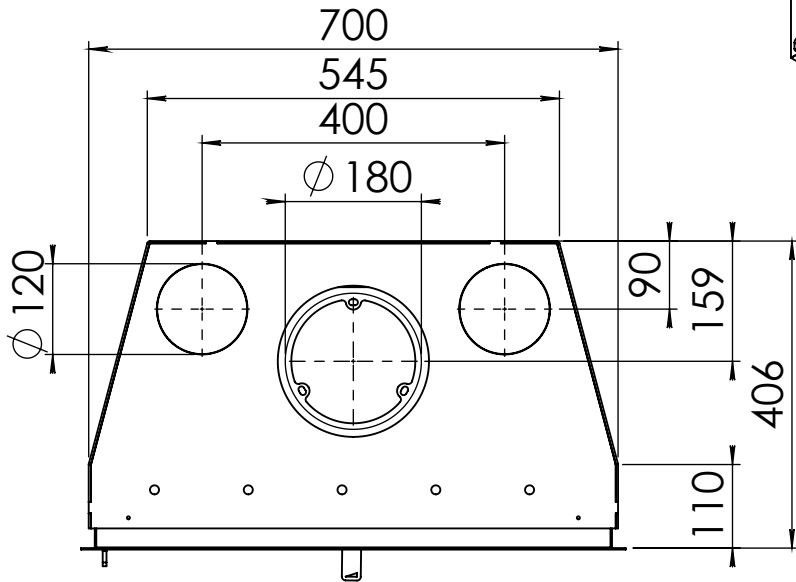

Kachel Type **Instyle 700 EA + Classic line 4S**

Eenheid Units mm

Datum Date 12-12-13

[www.geurts.nl](http://www.geurts.nl)

Wijzigingen voorbehouden. Subject to changes.

Gebruik uitsluitend na schriftelijke toestemming Dik Geurts Haardkachels. Usage only after written consent of Dik Geurts Haardkachels.

Kachel  
Type **Instyle 700 EA + Modern line**

Eenheid  
Units mm

Datum  
Date 21-10-13

[www.geurts.nl](http://www.geurts.nl)

Wijzigingen voorbehouden.  
Subject to changes.

Gebruik uitsluitend na schriftelijke toestemming Dik Geurts Haardkachels.  
Usage only after written consent of Dik Geurts Haardkachels.

Kachel  
Type

**Instyle 700 EA + Slim line**

Eenheid  
Units mm

Datum  
Date 21-10-13

[www.geurts.nl](http://www.geurts.nl)

Wijzigingen voorbehouden.  
Subject to changes.

Gebruik uitsluitend na schriftelijke toestemming Dik Geurts Haardkachels.  
Usage only after written consent of Dik Geurts Haardkachels.

Kachel  
Type

**Instyle 700 EA + Built in frame**

Einheid  
Units mm

Datum  
Date 21-10-13

[www.geurts.nl](http://www.geurts.nl)

Wijzigingen voorbehouden.  
Subject to changes.

Gebruik uitsluitend na schriftelijke toestemming Dik Geurts Haardkachels.  
Usage only after written consent of Dik Geurts Haardkachels.