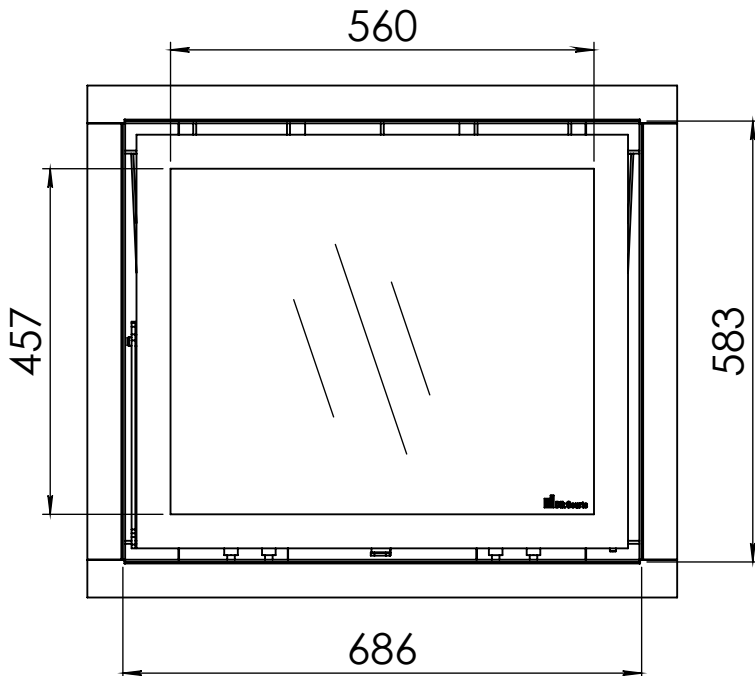

Kachel  
Type

**Instyle 700 EA + Slim line**

Eenheid  
Units mm

Datum  
Date 21-10-13

[www.geurts.nl](http://www.geurts.nl)

Wijzigingen voorbehouden.  
Subject to changes.

Gebruik uitsluitend na schriftelijke toestemming Dik Geurts Haardkachels.  
Usage only after written consent of Dik Geurts Haardkachels.

Kachel  
Type

**Instyle 700 EA + Built in frame**

Einheid  
Units mm

Datum  
Date 21-10-13

[www.geurts.nl](http://www.geurts.nl)

Wijzigingen voorbehouden.  
Subject to changes.

Gebruik uitsluitend na schriftelijke toestemming Dik Geurts Haardkachels.  
Usage only after written consent of Dik Geurts Haardkachels.