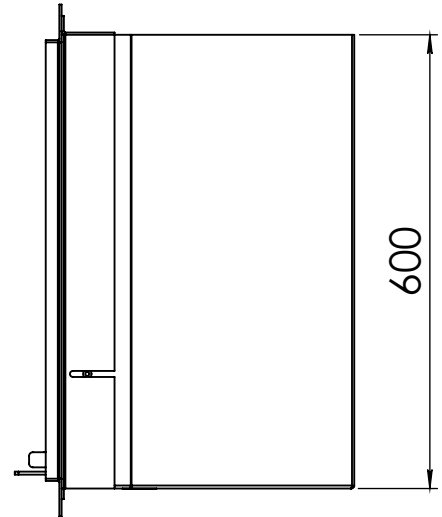

Kachel  
Type **Instyle 700 EA + Modern line**

Eenheid  
Units mm

Datum  
Date 21-10-13

[www.geurts.nl](http://www.geurts.nl)

Wijzigingen voorbehouden.  
Subject to changes.

Gebruik uitsluitend na schriftelijke toestemming Dik Geurts Haardkachels.  
Usage only after written consent of Dik Geurts Haardkachels.

Kachel  
Type

**Instyle 700 EA + Slim line**

Eenheid  
Units mm

Datum  
Date 21-10-13

[www.geurts.nl](http://www.geurts.nl)

Wijzigingen voorbehouden.  
Subject to changes.

Gebruik uitsluitend na schriftelijke toestemming Dik Geurts Haardkachels.  
Usage only after written consent of Dik Geurts Haardkachels.

Kachel  
Type

**Instyle 700 EA + Built in frame**

Einheid  
Units mm

Datum  
Date 21-10-13

[www.geurts.nl](http://www.geurts.nl)

Wijzigingen voorbehouden.  
Subject to changes.

Gebruik uitsluitend na schriftelijke toestemming Dik Geurts Haardkachels.  
Usage only after written consent of Dik Geurts Haardkachels.